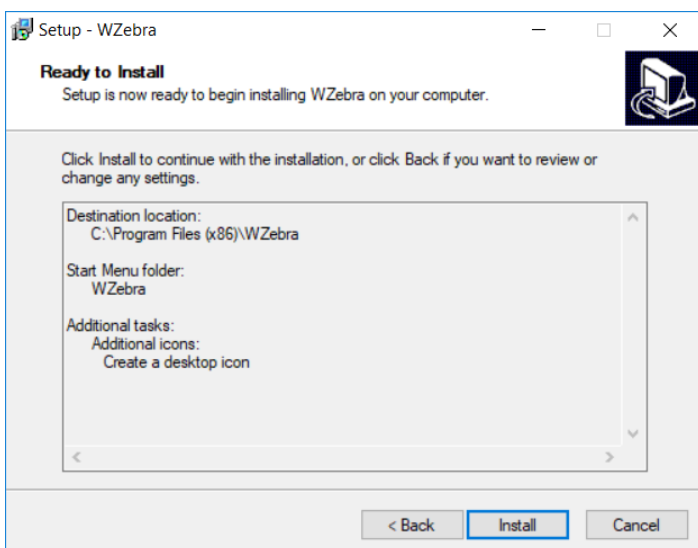

Installation

To install WZebra 4.2.4 from scratch: Download the self-extracting archive below and run it.

Name	Size	Last changed	Version	Contents
wz424.exe	4.91MB	December 27, 2005	4.2.4	Full installation.

Installation avec Firefox

Enregistrer le fichier

2 Installation (Rapide)

Cliquer sur

Next >

Next >

Next >

Une icône apparaît sur le bureau :