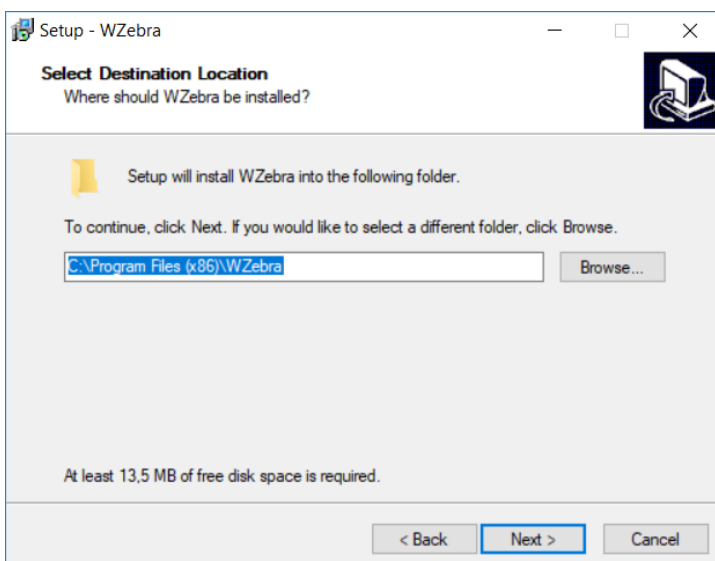

Installation

To install WZebra 4.2.4 from scratch: Download the self-extracting archive below and run it.

Name	Size	Last changed	Version	Contents
wz424.exe	4.91MB	December 27, 2005	4.2.4	Full installation.

Installation avec Firefox

Enregistrer le fichier

2 Installation (Rapide)

Cliquer sur

Next >

Next >

Next >

Une icône apparaît sur le bureau :