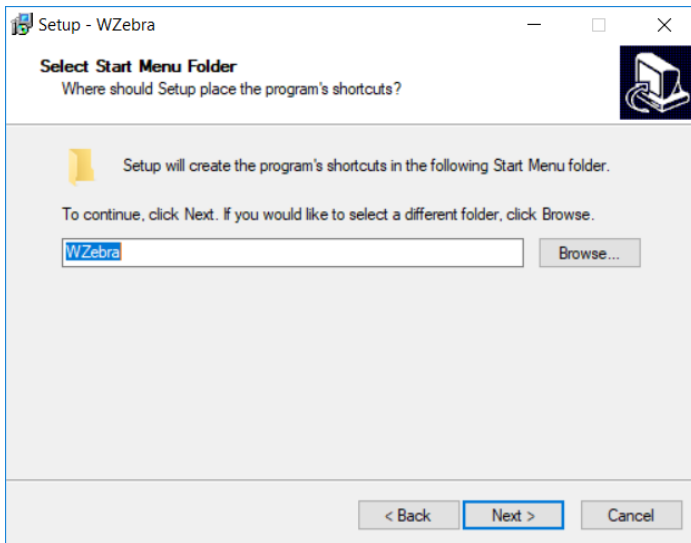

Installation

To install WZebra 4.2.4 from scratch: Download the self-extracting archive below and run it.

Name	Size	Last changed	Version	Contents
wz424.exe	4.91MB	December 27, 2005	4.2.4	Full installation.

Installation avec Firefox

Enregistrer le fichier

2 Installation (Rapide)

Cliquer sur

Next >

Next >

Next >

Une icône apparaît sur le bureau :